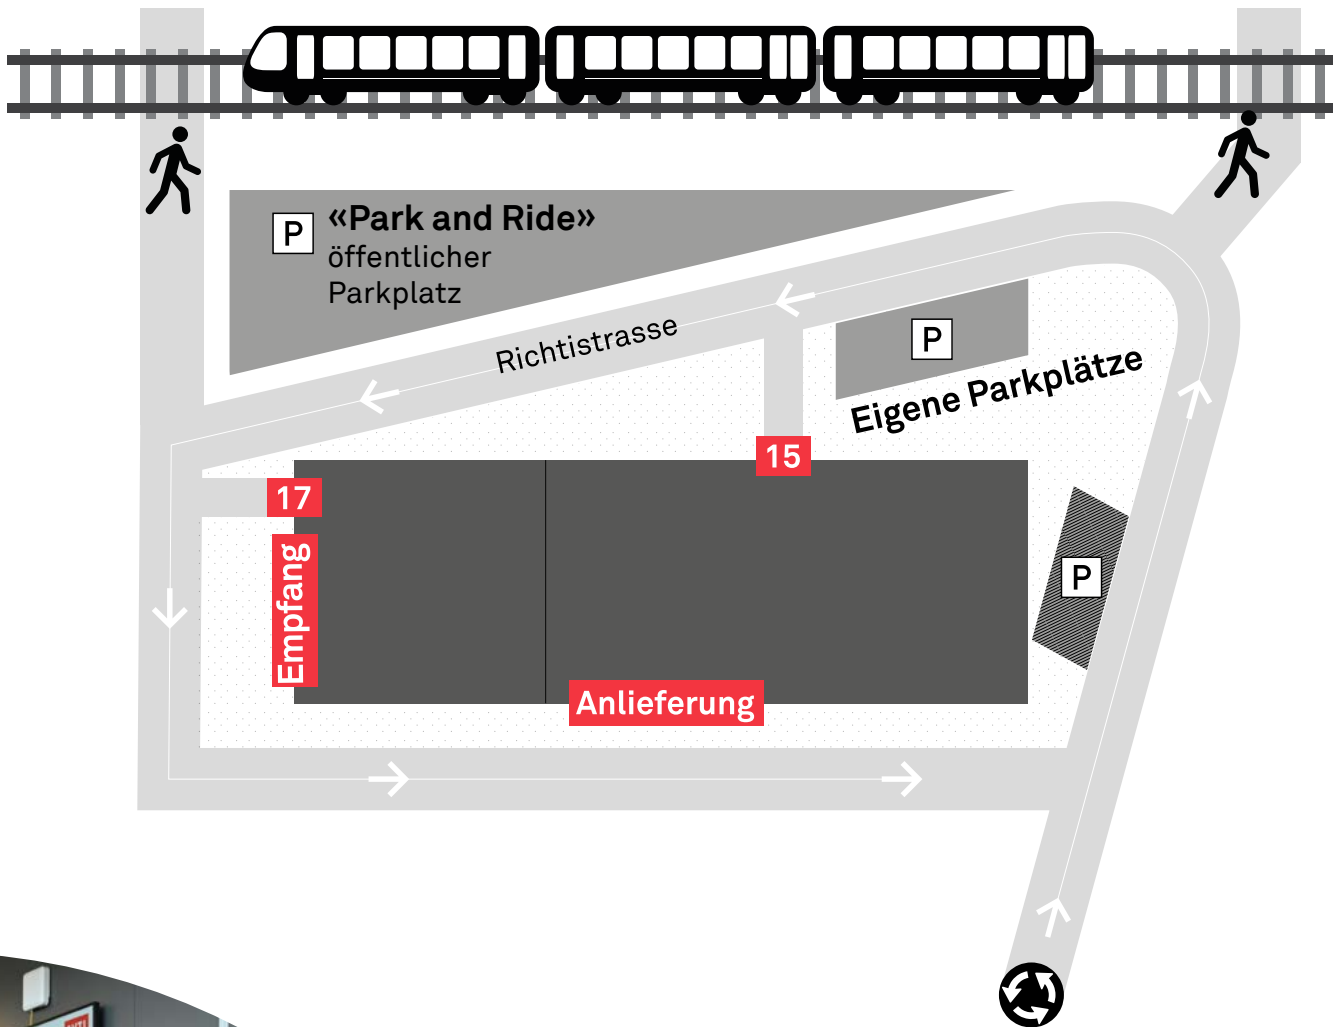

ANFAHRTSPLAN

Hauptsitz
Richtistrasse 15
8304 Wallisellen

Akademie
Richtistrasse 17
8304 Wallisellen

MIT DEN ÖFFENTLICHEN VERKEHRSMITTELN

Zug

S-Bahn-Linien S19, S8 und S14

Unser Hauptsitz und die Akademie sind vom Bahnhof Wallisellen in lediglich 2 Gehminuten durch die Unterführung (Richti / Glatt) erreichbar.

Tram

Tram Nummer 12

Bus

Ab Bahnhof Wallisellen: 759, 761, 771, 772

Ab dem Glattzentrum: 94, 759, 787

MIT DEM AUTO

Von Zürich (Autobahn)

- Folgen Sie der A1 Richtung Dübendorf und nehmen Sie die Ausfahrt 65 nach Wallisellen
- Folgen Sie der Überlandstrasse und biegen Sie rechts auf die Neue Winterthurerstrasse (Schilder nach Winterthur / Wallisellen)
- Nehmen Sie die Ausfahrt Richtung Industriestrasse
- Nehmen Sie im Kreisverkehr die zweite Ausfahrt (Industriestrasse)
- Nehmen Sie im Kreisverkehr die erste Ausfahrt (Richtistrasse)

Von Winterthur (Autobahn)

- Folgen Sie der A1/A4 nach Süden und nehmen Sie die Ausfahrt 65 nach Wallisellen
- Fahren Sie auf die Neugutstrasse
- Nehmen Sie den zweiten Fahrstreifen von links (Schild nach Opfikon-Glattbrugg), um links auf Neue Winterthurerstrasse abzubiegen
- Nehmen Sie im Kreisverkehr die zweite Ausfahrt (Industriestrasse)
- Nehmen Sie im Kreisverkehr die erste Ausfahrt (Richtistrasse)

GEBÄUDEPLAN

Der Empfang für unsere Besucher befindet sich an der Richtistrasse 17.

Es hat nur wenige Parkplätze vor dem Haus.
Bitte melden Sie sich am Empfang, wenn Sie einen
Besucherparkplatz nutzen.

Weitere kostenpflichtige Parkplätze finden Sie beim
«Park and Ride» beim Bahnhof Wallisellen oder im
Coop auf der anderen Gleisseite.